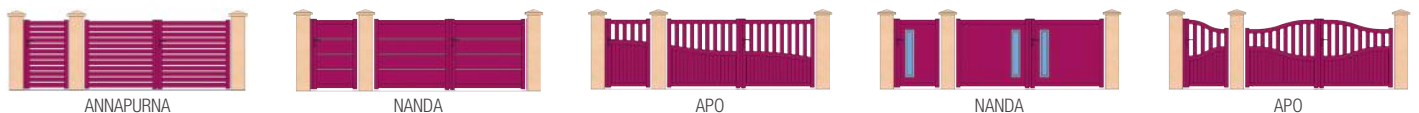

PORTAILS ALUMINIUM

VERSION COULISSANTE !
Pour un choix esthétique ou purement technique, optez pour la version coulissante !