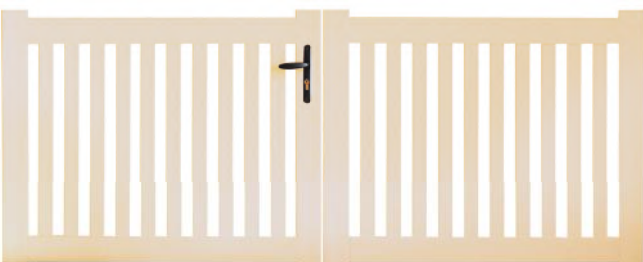

THOUARET

DOLO

GERSON

AUTIZE

ARGENTON

PORTAILS PVC

MEYA
Portail coulissant blanc 910, forme droite, remplissage plein et par lames horizontales verticales

SISCA
Clôture blanche 910, poteaux de 96 x 96 mm, remplissage lames horizontales de 130 mm

CASTET
Portillon blanc 910, forme droite, remplissage par des lames verticales ajourées

CASTEREAU
Portail battant blanc 910, forme droite

MEYA
Portail gris anthracite 716, forme droite

CASTET
Portail battant beige 115, forme droite