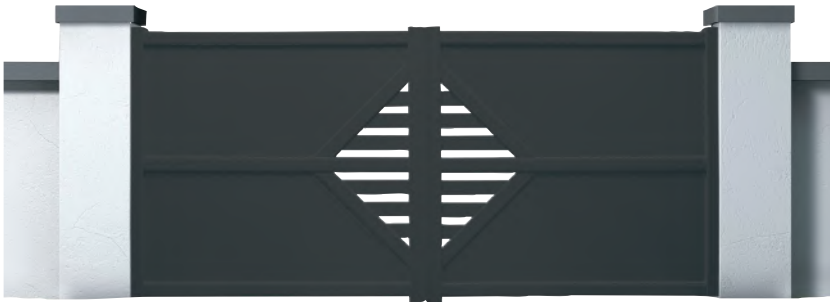

KAMET
Portail battant RAL 5010, forme chapeau de gendarme inversé

**DE L'OUVERTURE,
DE L'INTIMITÉ !**

Les différents remplissages s'adaptent à vos envies : tôle pleine pour plus de tranquillité, lames ajourées pour garder un point de vue agréable !