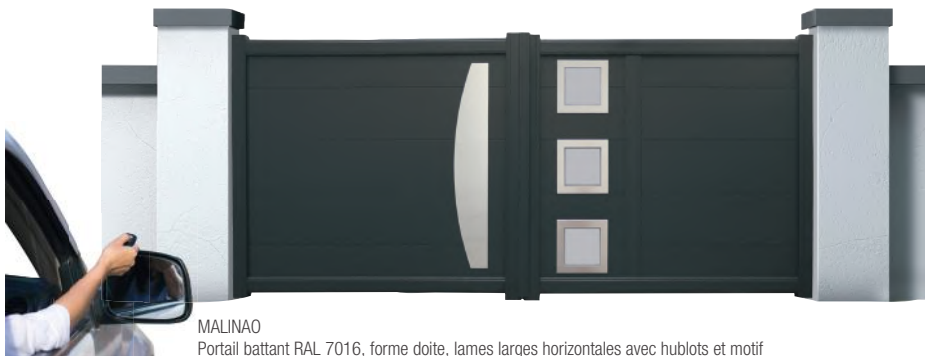

MALINAO
Portail battant RAL 7016, forme droite, lames larges horizontales avec hublots et motif