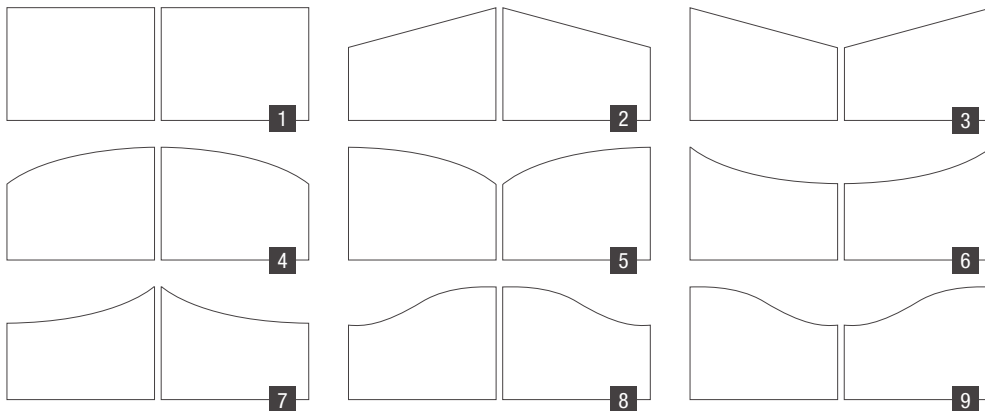

Installation filaire

CONFIGURATION

Pour une personnalisation sans limite

Optez pour une configuration adaptée à votre projet !

Formes disponibles :

- 1 Droit
- 2 Pointe
- 3 Biais
- 4 Bombé
- 5 Bombé inversé
- 6 Incurvé
- 7 Incurvé inversé
- 8 Chapeau de gendarme
- 9 Chapeau de gendarme inversé

* Sauf Malinao : forme droite uniquement

Couleurs disponibles pour les portails et clôtures aluminium :

Couleurs standards texturées

Autres couleurs standards

Couleurs tons bois

Décors disponibles en tôle d'aluminium (1)