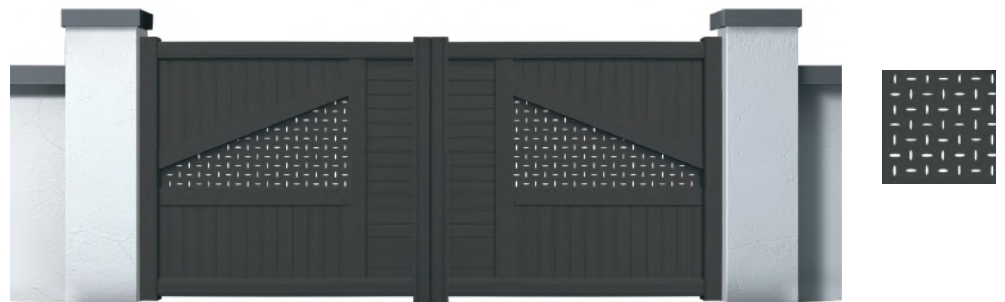

MALINAO
Portail battant RAL 7031, forme droite, avec tôle perforée ovale en croix