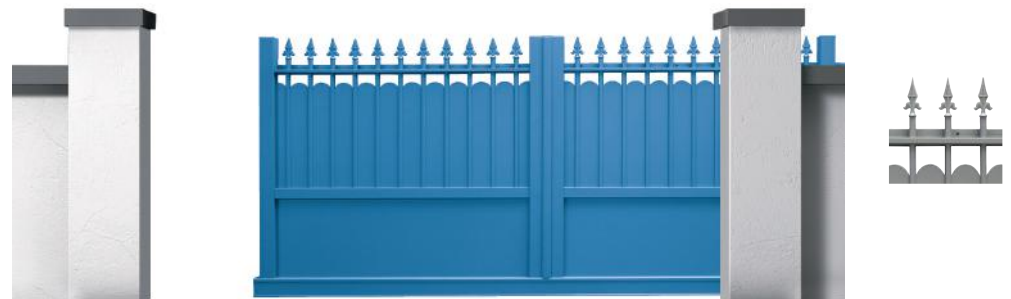

HIMALAYA
Portail coulissant RAL 5012, forme droite