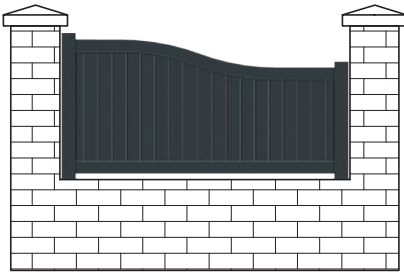

* Disponible en lames à 45°

AG16