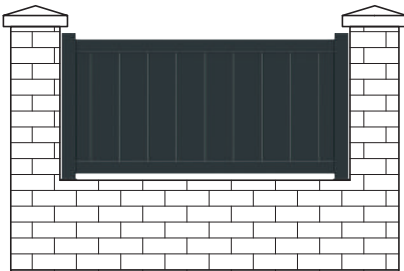

Système de clôture sur muret "Traditionnel"

* Disponible en lames à 45°

* Disponible en lames à 45°

* Disponible en lames à 45°

AG19

Avec tôle

Ventilée