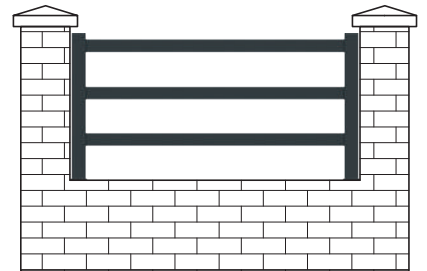

Valorisez votre maison

Système de clôture sur muret "Traditionnel"

AG11

AG12

AG13

AG14

* Disponible en lames à 45°

AG15

* Disponible en lames à 45°

AG16

* Disponible en lames à 45°

AG17

AG18

AG19

AG20

AG21

AG22

AG23

Avec tôle

AG24

Ventilée

Système de clôture avec fixation au sol

AG11

AG12