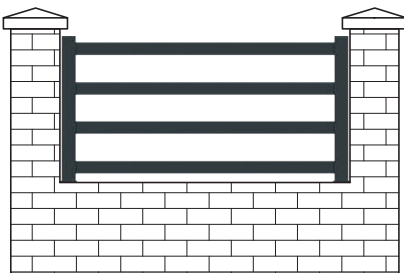

Valorisez votre maison

Système de clôture sur muret "Traditionnel"

AG11

AG12

AG13

AG14

* Disponible en lames à 45°

AG15

* Disponible en lames à 45°

AG16

* Disponible en lames à 45°

AG17

AG18

AG19

AG20

AG21

AG22

AG23

Avec tôle

AG24

Ventilée

Système de clôture avec fixation au sol

AG11

AG12