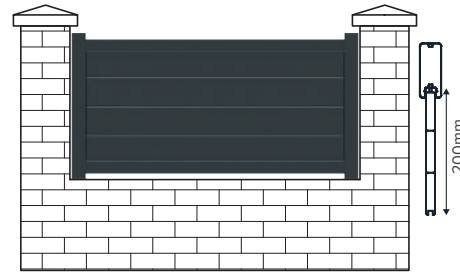

Valorisez votre maison

Système de clôture sur muret "Traditionnel"

AG11

AG12

AG13

AG14

* Disponible en lames à 45°

AG15

* Disponible en lames à 45°

AG16

* Disponible en lames à 45°

AG17

AG18

AG19

AG20

AG21

AG22

AG23

Avec tôle

AG24

Ventilée

Système de clôture avec fixation au sol

AG11

AG12