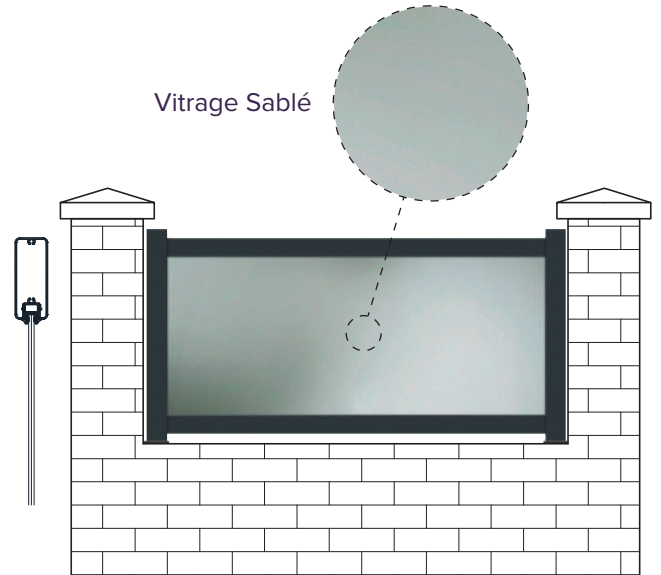

Clôtures Coordonnées

A chacun sa clôture...

Grâce aux divers modèles que nous vous proposons, vous aurez une clôture de qualité qui sera en harmonie avec votre portail.

Faites en sur-mesure et avec une grande variété de formes et couleurs, nos clôtures s'adapteront à toute demande et besoin.

Et si vous souhaitez une clôture unique, idéalisée par vous, n'hésitez pas à nous envoyer vos idées!

AG25