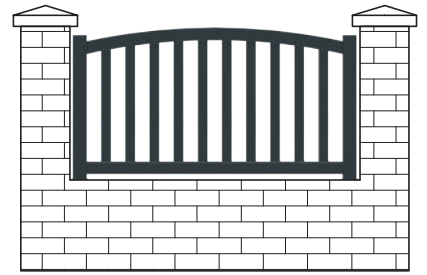

Valorisez votre maison

Système de clôture sur muret "Traditionnel"

AG11

AG12

AG13

AG14

* Disponible en lames à 45°

AG15