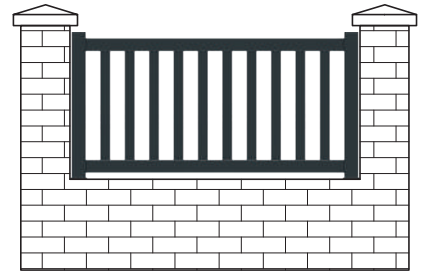

Valorisez votre maison

Système de clôture sur muret "Traditionnel"

AG11

AG12

AG13

AG14

* Disponible en lames à 45°

AG15