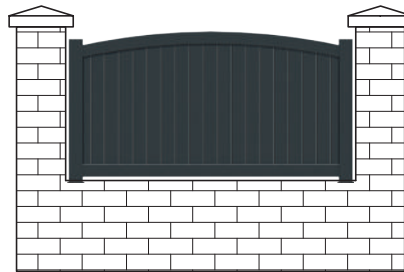

Valorisez votre maison

Système de clôture sur muret "Traditionnel"

AG11

AG12

AG13

AG14

* Disponible en lames à 45°

AG15