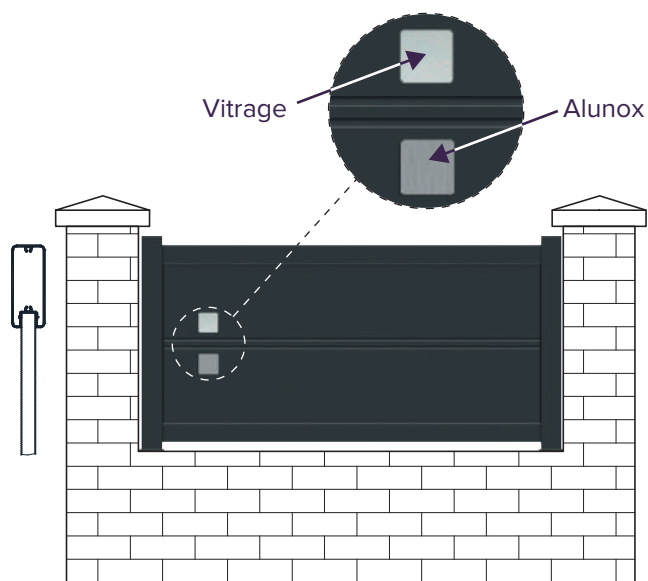

Ventilée

* Lames 45°

Clôtures Coordonnées

A chacun sa clôture...

Grâce aux divers modèles que nous vous proposons, vous aurez une clôture de qualité qui sera en harmonie avec votre portail.

Faites en sur-mesure et avec une grande variété de formes et couleurs, nos clôtures s'adapteront à toute demande et besoin.

Et si vous souhaitez une clôture unique, idéalisée par vous, n'hésitez pas à nous envoyer vos idées!

AG25

AG26

Clôtures Coordonnées

AG27

Avec panneau

Avec panneau

AG28

- > Choisir un modèle de portail de notre catalogue
- > Choisissez un système de clôture
- > Indiquez-nous les dimensions du portail et de la clôture
- > Nous élaborons un dessin comme proposition

Choisissez votre système

Système de clôture sur muret "Traditionnel"

Option **SCELLER**

Option **VISSER**

Système de clôture sur muret à rapporter

Option **SCELLER**

Option **VISSER**

Système de clôture au sol

Option **SCELLER**