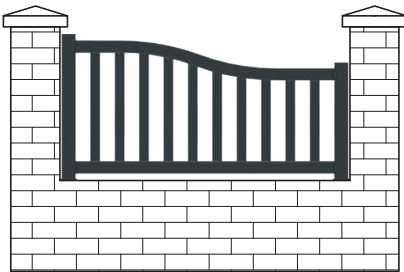

Valorisez votre maison

Système de clôture sur muret "Traditionnel"

AG11

AG12

AG13

AG14

* Disponible en lames à 45°

AG15