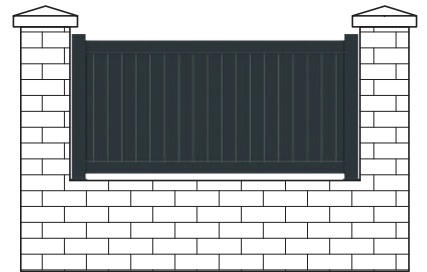

Valorisez votre maison

Système de clôture sur muret "Traditionnel"

AG11

AG12

AG13

AG14

* Disponible en lames à 45°

AG15