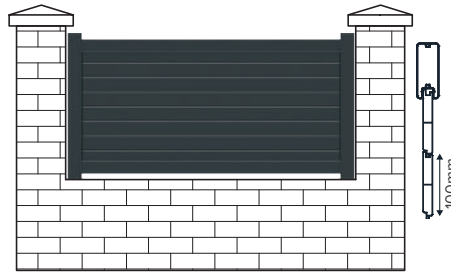

* Disponible en lames à 45°

AG17