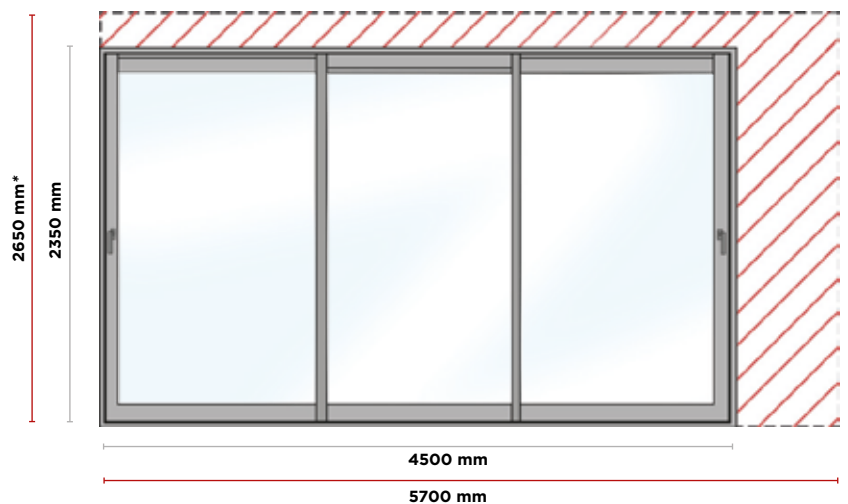

- ▷ Montant d'ouvrant droit 50 mm
- ▷ Profil central de 37 mm

- ▷ Gâches métalliques anti-soulevage
- ▷ Performance thermique optimale

▷ Les performances*

- ▷ $U_w = 1,5 W/(m^2.K)$
- ▷ $Sw = 0,62$
- ▷ $Tlw = 70\%$
- ▷ $Rw = 37 dB$
- ▷ $A^*4 E^*6B V^*A2$

* Performances maximales atteignables sur la gamme

▽ **NOUVEAU**

BAIE COULISSANTE
2 RAILS • 2 VANTAUX

BAIE COULISSANTE
3 RAILS • 3 VANTAUX

▶ Grandes dimensions

- ▶ Pour bénéficier d'un maximum d'apports solaires et profiter de la vue qui s'offre à vous, le coulisant Alizéa atteint jusqu'à 2650 mm de hauteur et jusqu'à 6000 mm le largeur.

* Dimensions hors-tout

▶ AVANT

▶ APRÈS

DISCRÉTION & LUMINOSITÉ

Le galandage permet un effacement total des ouvrants à l'intérieur des cloisons.

Il procure ainsi une luminosité maximale et permet une continuité avec l'espace extérieur.