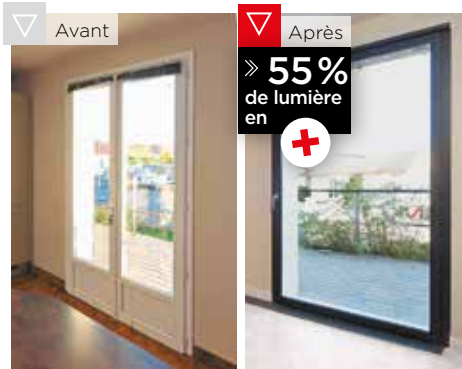

NOUVEAU

* Dimensions hors-tout

M3D^s

Le coulissant mural
| Système breveté |

Coulissant 1 vantail 1400 x 2150 mm

LA RÉNOVATION

Permet de remplacer des portes-fenêtres jusqu'à 225 x 200cm en un seul vantail. Pose en rénovation contre la cloison et non pas à l'intérieur du mur. Aucun travaux de gros œuvre à prévoir.