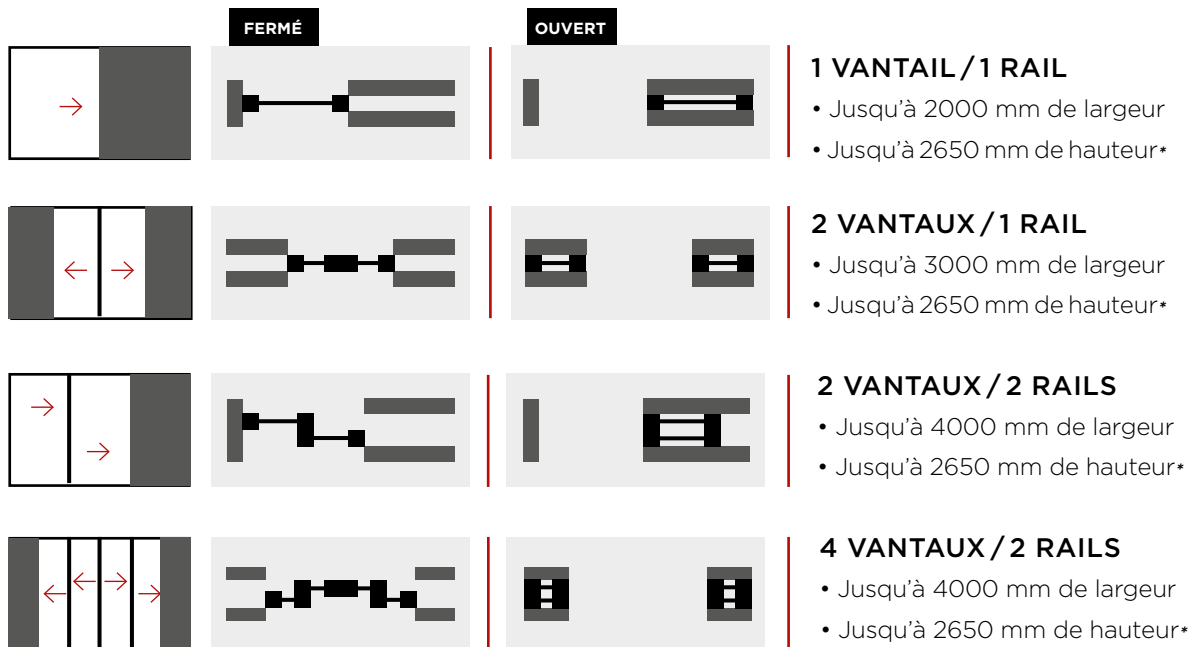

- ▷ Montant d'ouvrant droit 50 mm
- ▷ Profil central de 37 mm

- ▷ Gâches métalliques anti-soulevage
- ▷ Performance thermique optimale

▷ Les performances*

- ▷ $U_w = 1,5 W/(m^2.K)$
- ▷ $Sw = 0,62$
- ▷ $Tlw = 70\%$
- ▷ $Rw = 37 dB$
- ▷ $A^*4 E^*6B V^*A2$

* Performances maximales atteignables sur la gamme

▽ **NOUVEAU**

BAIE COULISSANTE
2 RAILS • 2 VANTAUX

BAIE COULISSANTE
3 RAILS • 3 VANTAUX

▶ Grandes dimensions

- ▶ Pour bénéficier d'un maximum d'apports solaires et profiter de la vue qui s'offre à vous, le coulisant Alizéa atteint jusqu'à 2650 mm de hauteur et jusqu'à 6000 mm le largeur.

* Dimensions hors-tout

▶ AVANT

▶ APRÈS

DISCRÉTION & LUMINOSITÉ

Le galandage permet un effacement total des ouvrants à l'intérieur des cloisons.

Il procure ainsi une luminosité maximale et permet une continuité avec l'espace extérieur.

NOUVEAU

* Dimensions hors-tout

M3D^s

Le coulissant mural
| Système breveté |

Coulissant 1 vantail 1400 x 2150 mm

LA RÉNOVATION

Permet de remplacer des portes-fenêtres jusqu'à 225 x 200cm en un seul vantail. Pose en rénovation contre la cloison et non pas à l'intérieur du mur. Aucun travaux de gros œuvre à prévoir.