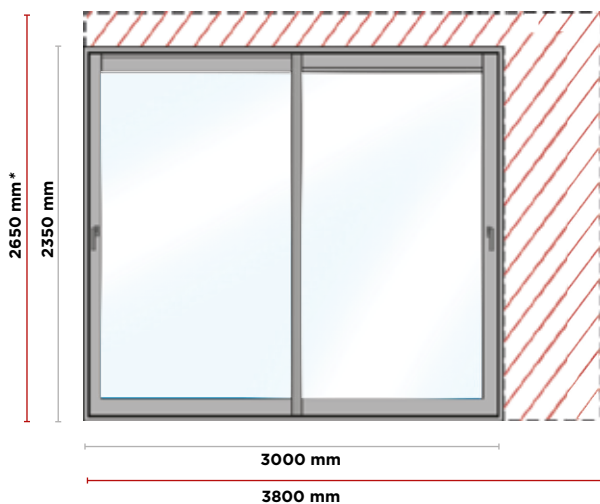

FINESSE ET DISCRÉTION

Pour bénéficier d'un maximum d'apports solaires et profiter de la vue qui s'offre à vous, les profils Alizéa deviennent quasi invisibles grâce au montant central de 37 mm.

▷ Le produit

- ▷ Montant d'ouvrant droit 50 mm
- ▷ Profil central de 37 mm

- ▷ Gâches métalliques anti-soulevage
- ▷ Performance thermique optimale

▷ Les performances*

- ▷ $U_w = 1,5 W/(m^2.K)$
- ▷ $Sw = 0,62$
- ▷ $Tlw = 70\%$
- ▷ $Rw = 37 dB$
- ▷ $A^*4 E^*6B V^*A2$

* Performances maximales atteignables sur la gamme

▽ **NOUVEAU**

BAIE COULISSANTE
2 RAILS • 2 VANTAUX

BAIE COULISSANTE
3 RAILS • 3 VANTAUX

▶ Grandes dimensions

- ▶ Pour bénéficier d'un maximum d'apports solaires et profiter de la vue qui s'offre à vous, le coulisant Alizéa atteint jusqu'à 2650 mm de hauteur et jusqu'à 6000 mm le largeur.