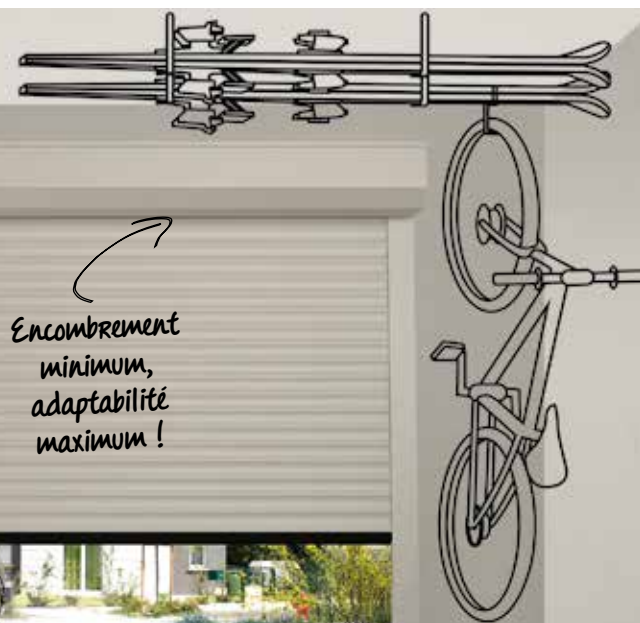

Résistance & confort
La porte de garage par excellence

2 Je choisis mon système de commande

 PACK FILAIRE	 PACK ÉCO	 PACK CONFORT	 PACK PREMIUM
Une offre économique pour une utilisation occasionnelle	Commande radio en vue de la porte pour les budgets serrés	Le confort et la simplicité à portée de main !	Qualité et sécurité maximum pour votre habitat !
Actionnez votre porte à l'aide d'une boîte à clé filaire depuis l'extérieur du garage et d'un bouton poussoir filaire situé à l'intérieur. <i>(Pas de système de détection d'obstacle, utilisation en vue de la porte uniquement)</i>	Pilotez votre porte à quelques mètres en maintenant le bouton de votre télécommande appuyé pour une utilisation en toute sécurité. <i>(Pas de système de détection d'obstacle, utilisation en vue de la porte uniquement)</i>	Depuis votre voiture ou l'intérieur de votre garage, une simple pression sur votre télécommande suffit pour que votre porte s'ouvre ou se ferme seule en toute sécurité.	Bénéficiez d'un boîtier de commande ultra équipé, d'un système de détection d'obstacle radio et d'une alarme anti-intrusion intégrée pour une sérénité absolue !

Pourquoi choisir une porte enroulable ?

Encombrement minimum, adaptabilité maximum !

Émetteur 4 canaux : pilotez également votre portail ou l'éclairage de votre allée...

+ Espace préservé

La porte s'enroule dans un caisson et libère tout l'espace intérieur et extérieur du garage.

+ Esthétique

Disponibles dans de nombreux coloris RAL et tons Bois, composez votre porte pour qu'elle s'intègre parfaitement à votre façade. La porte idéale pour une esthétique coordonnée avec des volets roulants !