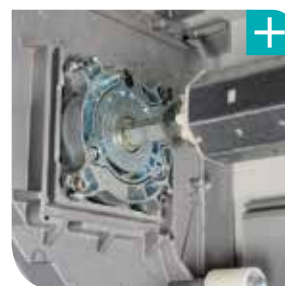

**SYSTÈME
ANTI-CHUTE
DU TABLIER**