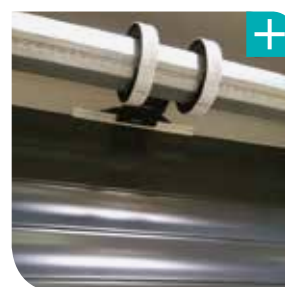

Caisson

Coulisses

Lame de 77 x 20 mm
offrant une résistance
maximale !

Joint double lèvres

Une porte qui répond aux exigences les plus strictes.

Sa conception vous assure une durabilité et un confort d'utilisation optimal et permet de réaliser des portes de grandes dimensions.

CAISSON
pan coupé
aluminium
de 300 mm

COULISSES
95 x 34 mm
équipées de joints
brosse intérieur et
extérieur avec film
d'étanchéité

SÉCURITÉ
anti-relevage
du tablier
haute résistance

**SYSTÈME
ANTI-CHUTE
DU TABLIER**