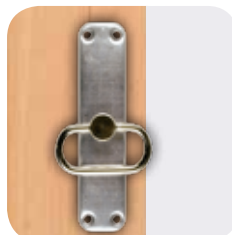

## Pentures

**Festonnée trèfle**  
composite

Pour tablier PVC

**Festonnée trèfle**  
alu ou acier

Pour tablier ALU et PVC

**Queue de carpe**  
acier

Pour tablier BOIS

**Penture réglable droite**  
alu

Pour tous tabliers pleins

**Penture réglable équerre**  
alu

Elle permet de conserver les gonds existants sur votre façade.

Pour tous tabliers persiennés

## Condammations

**Espagnolette**  
aluminium

Pour tabliers ALU et PVC

**Espagnolette**  
composite

Pour tabliers ALU et PVC

**Espagnolette lyre**  
acier (anti-soulèvement)

Pour tabliers BOIS

**Crochet crémaillère**

Pour tous tabliers

**Crochet crémaillère anti-soulèvement**

Pour tous tabliers

**Crémone**

alu (noir ou blanc)/acier galva

Pour tous tabliers

**Serrure 2/3 points**  
alu (canon européen)

Pour tous tabliers