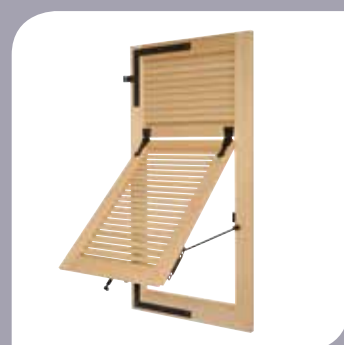

le
Plus

Entreprise responsable,
France Fermetures
n'utilise que des bois
venant de forêts gérées
de manière pérenne.

Western Bois

Charme et praticité

Grâce aux volets battants
persiennés, vous pouvez préserver
la fraîcheur de votre habitat et
garder l'authenticité de votre façade.
Disponible en **Sapin blanc du Nord**
en lame de 90 mm.

Remplissage

Le bois possède d'excellentes performances
isolantes, thermiques et phoniques. Il a
l'avantage de pouvoir être rénové facilement,
tout en restant un matériau par excellence.

RAL AU CHOIX

Apprêt
égalisateur
de teinte

+ L'**apprêt blanc** est une impression,
et sert de support d'accrochage
pour la couche de finition.
L'**apprêt pour lasure** est
un égalisateur de teinte, qui relève
légèrement les fibres du bois.

Le conseil de France Fermetures

Ces deux traitements ne sont
pas des finitions. Un ponçage
est nécessaire avant la pose
de la couche de finition.

Zoom sur...

les volets régionaux

Niçois