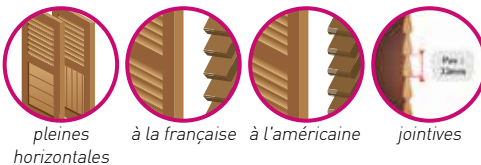

Western Bois

Charme et praticité

Grâce aux volets battants
persiennés, vous pouvez préserver
la fraîcheur de votre habitat et
garder l'authenticité de votre façade.
Disponible en **Sapin blanc du Nord**
en lame de 90 mm.

Remplissage