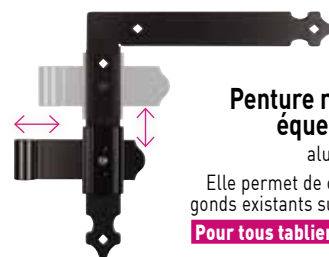

## Pentures

**Festonnée trèfle**  
composite

Pour tablier PVC

**Festonnée trèfle**  
alu ou acier

Pour tablier ALU et PVC

**Queue de carpe**  
acier

Pour tablier BOIS

**Penture réglable droite**  
alu

Pour tous tabliers pleins

**Penture réglable équerre**  
alu

Elle permet de conserver les gonds existants sur votre façade.

Pour tous tabliers persiennés