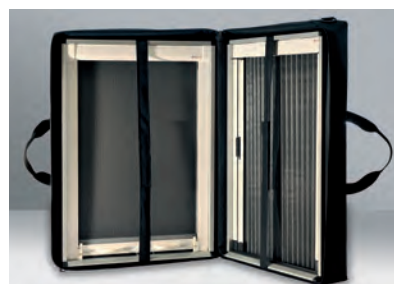

Classeur Nouvelle ERE

Collection de tissus d'intérieur dédiée à la décoration de fenêtres.