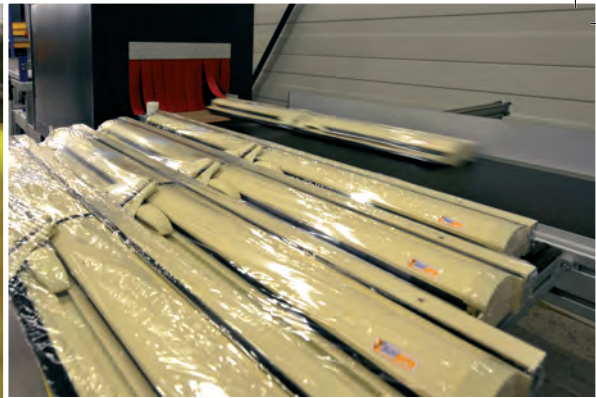

G A M M E 2 0 1 7

Découvrez l'univers de Storipro

Depuis 2002, nous concevons et fabriquons des stores et des moustiquaires sur-mesure dans nos ateliers de la région toulousaine.

Sans cesse animées par l'envie d'innover, de développer et d'améliorer la qualité de nos produits et services, nos équipes au savoir-faire reconnu disposent d'équipements industriels à la pointe de la technologie dans le seul but de satisfaire vos attentes.

Un stock permanent de profilés, composants et tissus pour une réactivité maximale.

Des
mot
Un p

Une plate-forme de téléventes toujours à l'écoute de ses clients.
Un service de planification et de gestion de production rompu aux techniques de Lean manufacturing.

Des collaborateurs **formés, compétents et motivés** acquis à la cause de la clientèle.
Un parc machine à la **pointe de la technologie**.

Une **ligne d'emballage semi-automatique** pour sécuriser les marchandises durant le transport.
Réglages et contrôles systématiques des produits fabriqués.