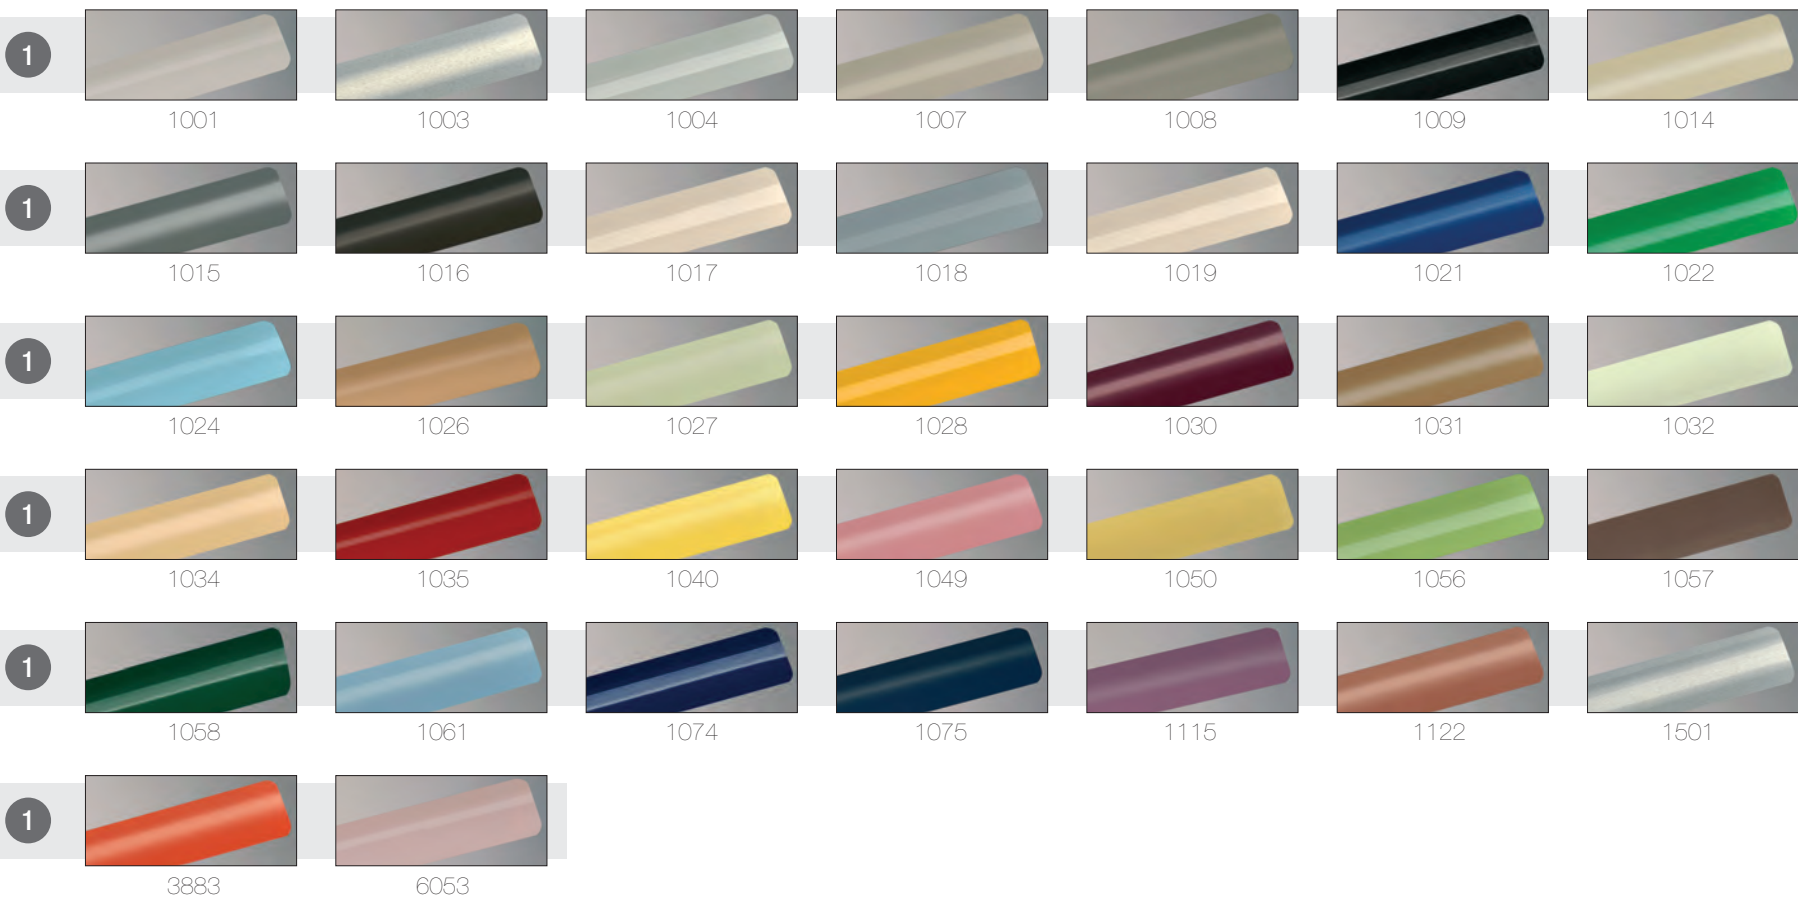

Manœuvre

Cordon tige

Chaînette

Treuil

Coloris du coffre et de la barre de charge

Assorti à la teinte du tablier

Vénitien alu

UNIS